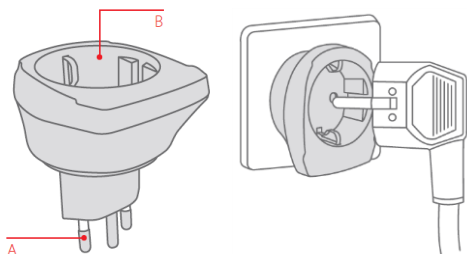

Cestovný adaptér je redukcia, ktorá umožní pripojenie vidlíc prívodných šnúr slovenských spotrebičov do zásuviek v Dánsku a krajinách s podobným štandardom. Pred cestou do cieľovej krajiny sa uistite o správnosti zvoleného adaptéra na www.power-plugs-sockets.com. Adaptér nemení napätie, prúd, polaritu, alebo iné elektrické veličiny. Pri použití inštalujte adaptér do zásuvky a následne zapojte do adaptéra spotrebič. Pri odpájaní zo siete postupujte opačným spôsobom. Adaptér je určený na krátkodobé použitie, nie pre permanentnú záťaž pod elektrickým prúdom. Po použití odpojte zo zásuvky.

**A** Kompatibilita na výstupe

1 - Dánsko (typ K)

B Kompatibilita na vstupe

2 - Európa uzemnená vidlica (Schuko, typ F)

3 - Európa neuzemnená vidlica (Euro, typ C)

**BEZPEČNOSTNÉ UPOZORNENIA**

Cestovný adaptér používajte vždy len suchý a čistý. Nesmie byť vystavený pôsobeniu kvapalín alebo vlhkosti, teplotám nad 60 ° C. Do otvorov cestovného adaptéra nekladajte okrem prívodných šnúr žiadne predmety, drôty, sponky atď. Čistite suchou alebo vlhkou handričkou, nechajte dôkladne oschnúť. Čistite vždy odpojené od elektrickej siete. Uchovávajte mimo dosahu detí. Nezasahujte do zapojenia! Nesprávne použitie výrobku je dôvodom k ukončeniu záruky výrobcu aj predajcu a odmietnutie akýchkoľvek náhrad finančných alebo za ujmu na zdraví.