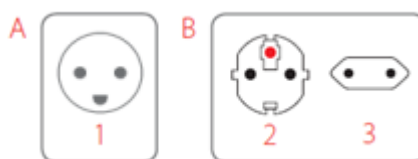

Cestovný adaptér je redukcia, ktorá umožní pripojenie vidlíc prívodných šnúr slovenských spotrebičov do zásuviek v Dánsku a krajinách s podobným štandardom. Pred cestou do cieľovej krajiny sa uistite o správnosti zvoleného adaptéra na www.power-plugs-sockets.com. Adaptér nemení napätie, prúd, polaritu, alebo iné elektrické veličiny. Pri použití inštalujte adaptér do zásuvky a následne zapojte do adaptéra spotrebič. Pri odpájaní zo siete postupujte opačným spôsobom. Adaptér je určený na krátkodobé použitie, nie pre permanentnú záťaž pod elektrickým prúdom. Po použití odpojte zo zásuvky.

**A** Kompatibilita na výstupe

1 - Dánsko (typ K)

B Kompatibilita na vstupe

2 - Európa uzemnená vidlica (Schuko, typ F)

3 - Európa neuzemnená vidlica (Euro, typ C)

**BEZPEČNOSTNÉ UPOZORNENIA**

Cestovný adaptér používajte vždy len suchý a čistý. Nesmie byť vystavený pôsobeniu kvapalín alebo vlhkosti, teplotám nad 60 ° C. Do otvorov cestovného adaptéra nekladajte okrem prívodných šnúr žiadne predmety, drôty, sponky atď. Čistite suchou alebo vlhkou handričkou, nechajte dôkladne oschnúť. Čistite vždy odpojené od elektrickej siete. Uchovávajte mimo dosahu detí. Nezasahujte do zapojenia! Nesprávne použitie výrobku je dôvodom k ukončeniu záruky výrobcu aj predajcu a odmietnutie akýchkoľvek náhrad finančných alebo za ujmu na zdraví.